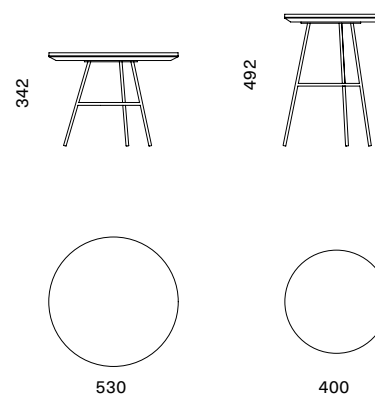

GLICINE

Glicine è un tavolino dal gusto contemporaneo, con un basamento in metallo che conferisce leggerezza al prodotto. Presentato in due misure ha un piano rastremato disponibile in diverse finiture.

Glicine is a occasional table with a contemporary taste, with a metal base that gives lightness to the product. Available in two sizes, it has a tapered top available in different finishes.

Finiture

Basamento finitura Brunito, top laccato opaco Argilla.
 Basamento finitura Brunito, top laccato opaco Nebbia.

Finishes

Brunito finish base, Argilla matt lacquered top.
 Brunito finish base, Nebbia matt lacquered top.

Dimensione - Dimensions

D 530 x H 349 mm
 D 400 x H 499 mm

Codice - Code

L1S01020
 L1S01010