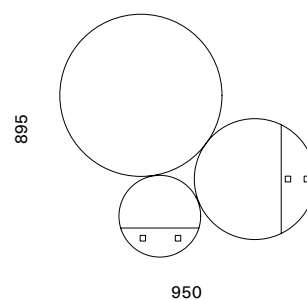

# LIME

Tre cerchi, con diametri diversi, uniti fra loro formano una composizione elegante e d'arredo. Grazie all'inserto in metallo personalizzabile con le diverse finiture laccato, Lime oltre a specchiare ha la duplice funzione di servire come appenderia.

Three circles, with different diameters, joined together form an elegant and furnishing composition. Thanks to the customisable metal insert with the different lacquered finishes, Lime has the dual function of serving as a hanger in addition to mirroring.

Finiture  
Laccato opaco Fulvo.  
Finishes  
Fulvo matt lacquered.

Dimensione - Dimensions  
L 950 x H 895 mm

Codice - Code  
L1S01571